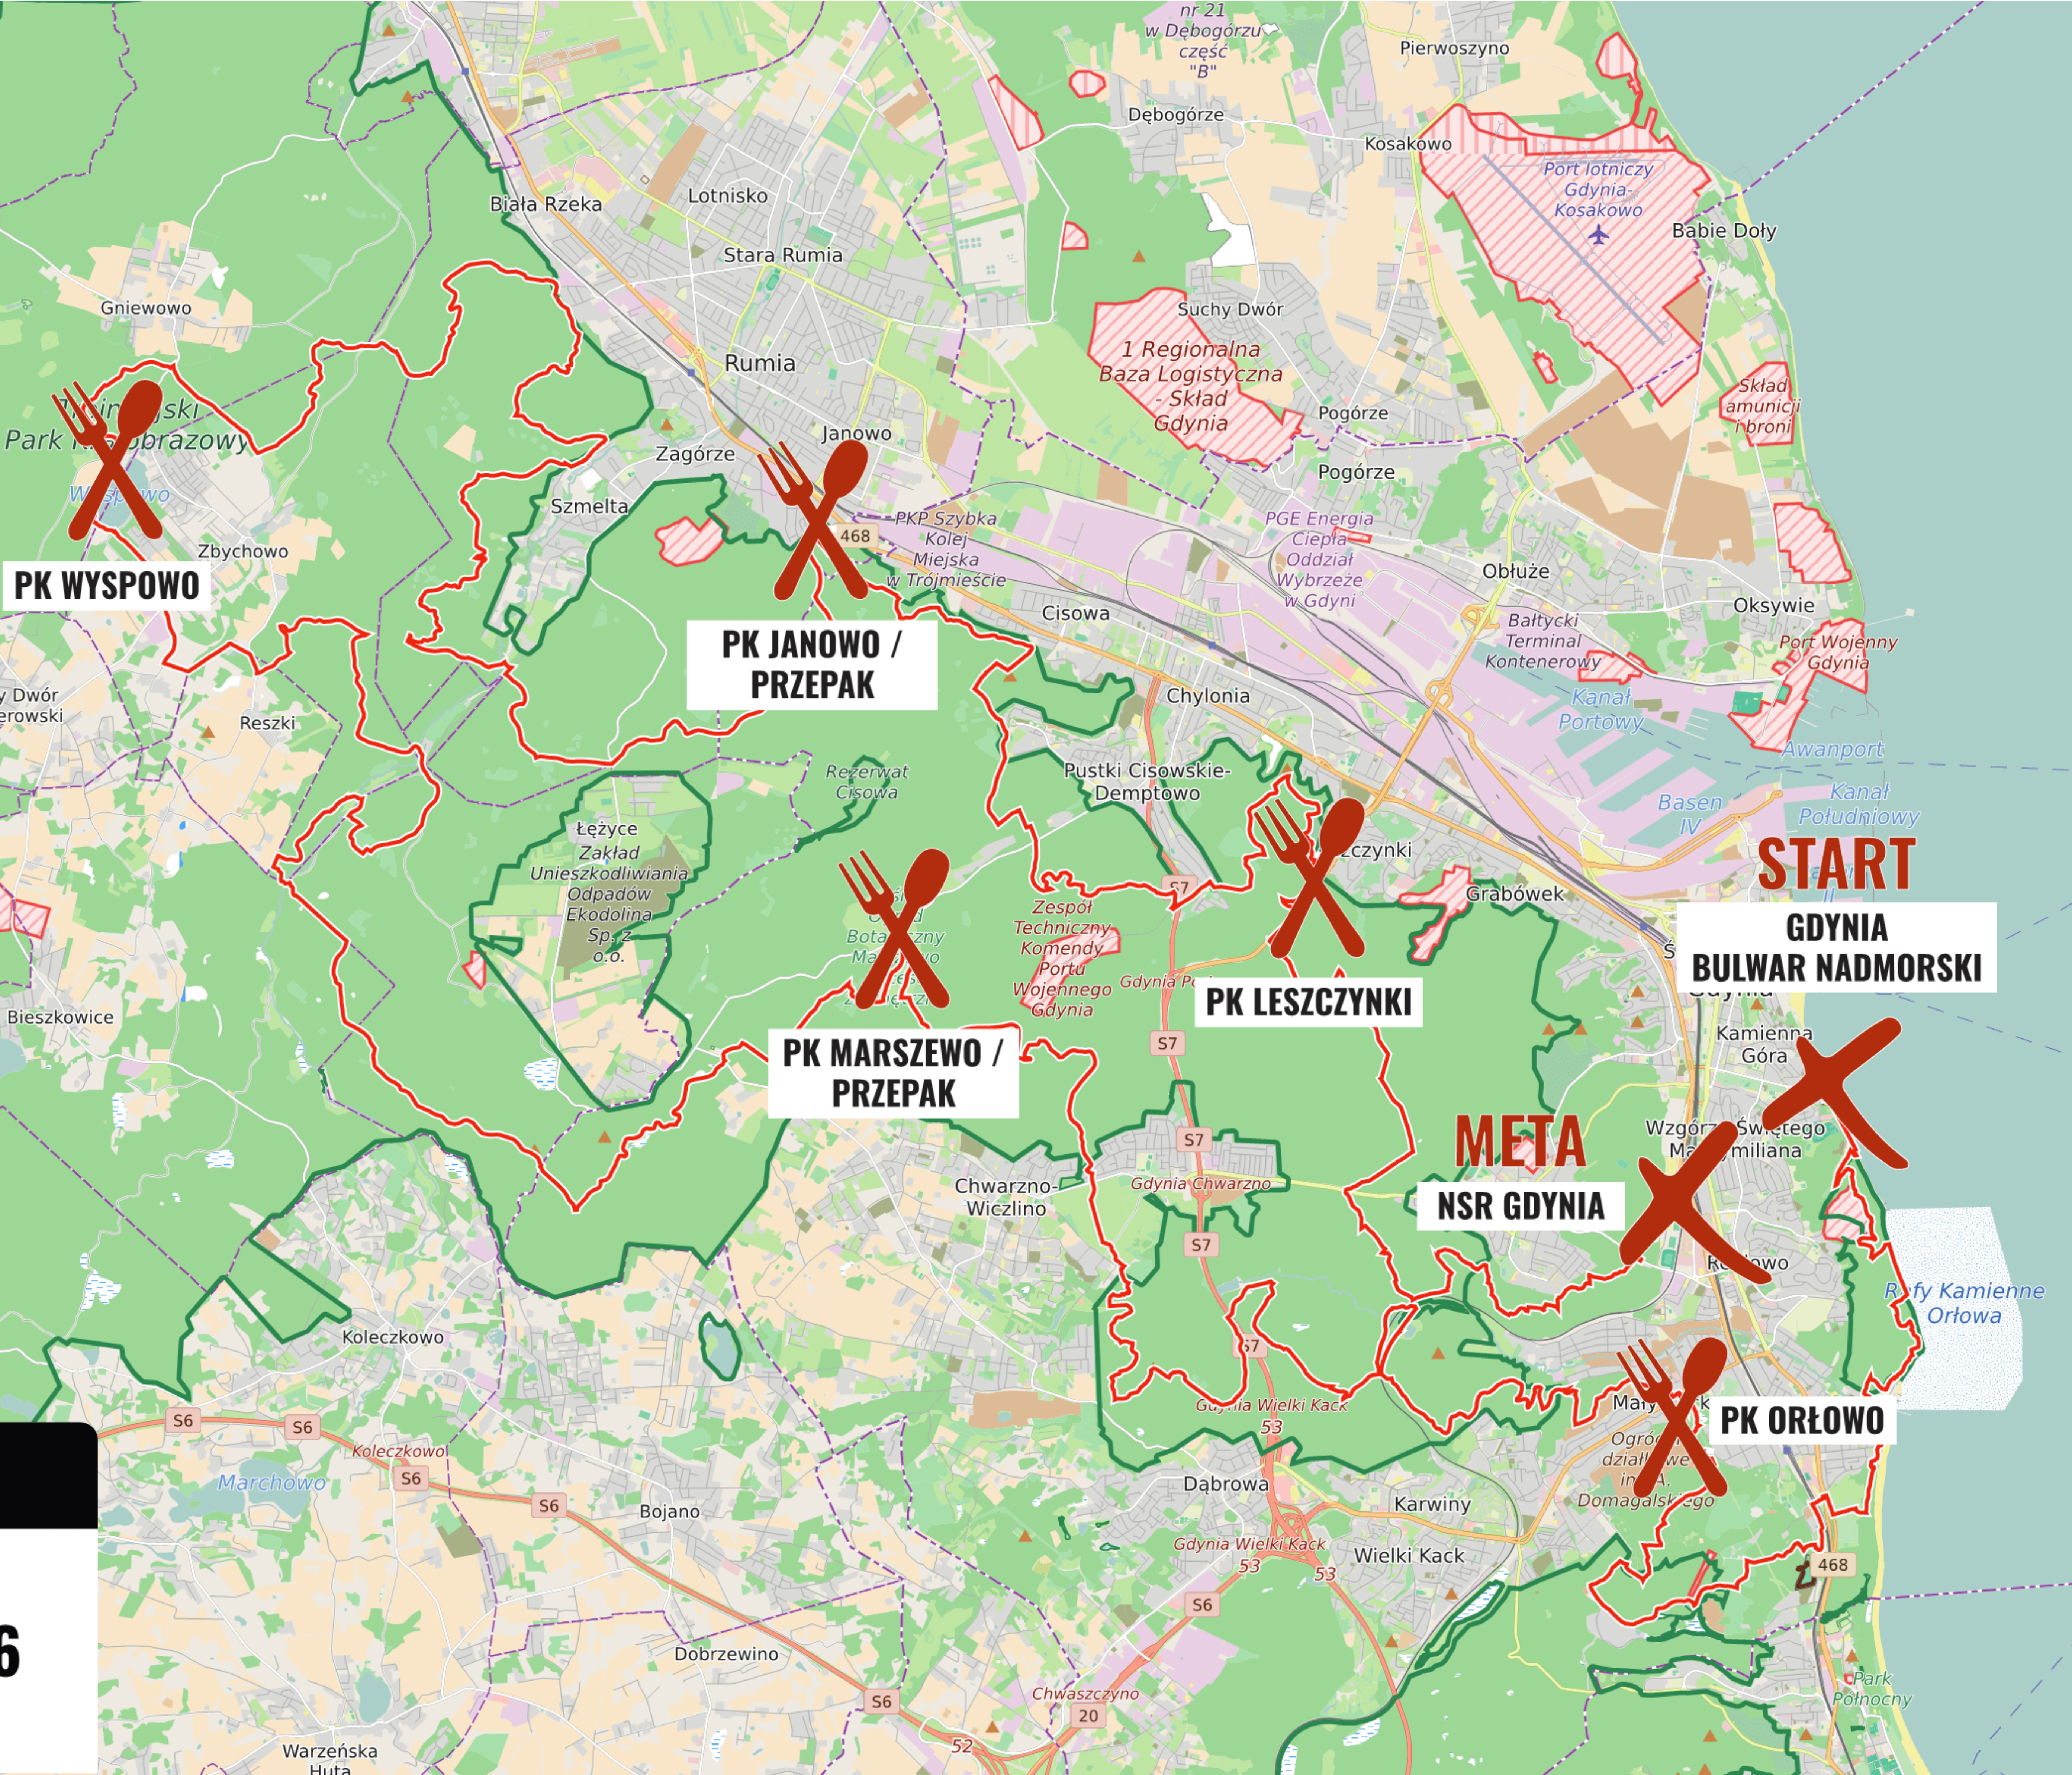

**GDYNIA
ULTRA WAY**

PK WYSPOWO

**PK JANOWO /
PRZEPAK**

**PK MARSZEWO /
PRZEPAK**

PK LESZCZYNKI

**START
GDYNIA
BULWAR NADMORSKI**

**META
NSR GDYNIA**

PK ORŁOWO

**STARY WILK
100 KM+**

**GDYNIA
16.01.2026**